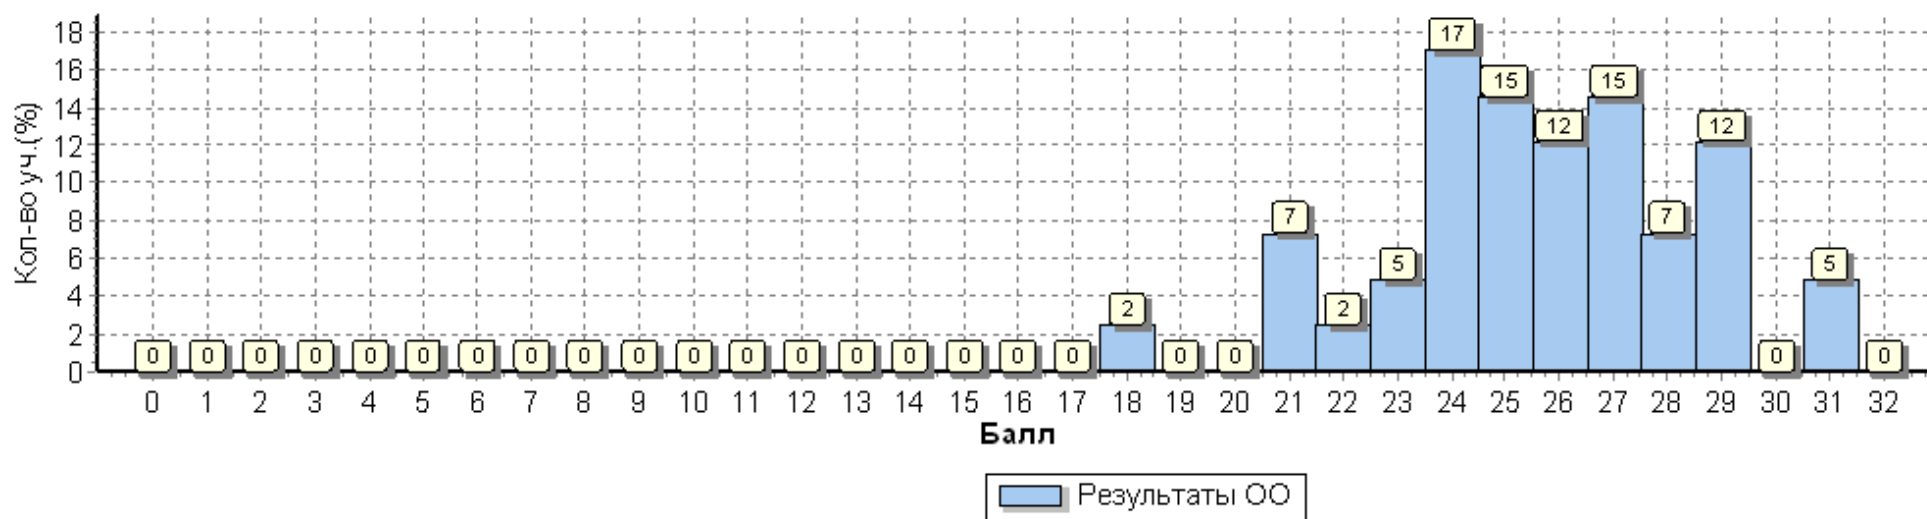

Дата: 04.04.2019

Предмет: Биология

Распределение первичных баллов

Максимальный первичный балл: 32

Общая гистограмма первичных баллов

Распределение первичных баллов по вариантам

Вариант	18	21	22	23	24	25	26	27	28	29	31	Кол-во уч.
1	1	1		1	3	5	2	3	3	2		21
2		2	1	1	4	1	3	3		3	2	20
Комплект	1	3	1	2	7	6	5	6	3	5	2	41