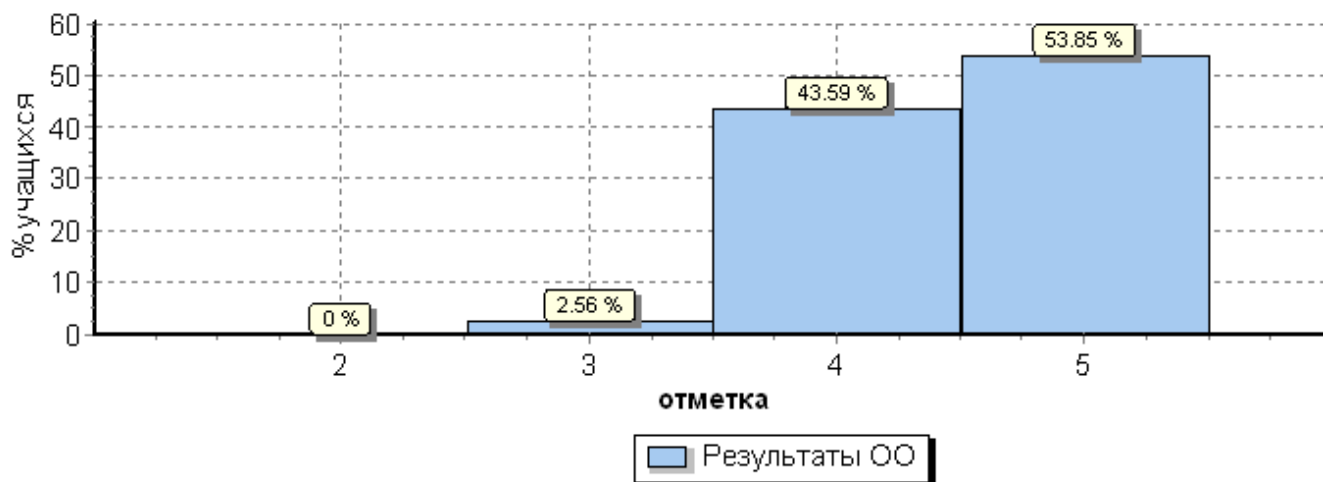

Дата: 02.04.2019

Предмет: История

Статистика по отметкам

Максимальный первичный балл: 21

ОО	Кол-во уч.	Распределение групп баллов в %			
		2	3	4	5
Вся выборка	212762	2.3	19.2	48.2	30.3
Карачаево-Черкесская Республика	1180	2.5	23.4	48.6	25.4
Хабезский муниципальный район	95	1.1	12.6	43.2	43.2
(sch093143) МКОУ "ОЛИ а.Хабез имени Хапсироковой Е.М."	39	0	2.6	43.6	53.8

Общая гистограмма отметок

Распределение отметок по вариантам

Вариант	Отметка			Кол-во уч.
	3	4	5	
1	1	6	12	19
2		11	9	20
Комплект	1	17	21	39

Столбец "Распределение групп баллов в %": Если группа баллов «2» более 50%(успеваемость менее 50%), соотв. ячейка графы «2» маркируется серым цветом; Если кол-во учеников в группах баллов «5» и «4» в сумме более 50%(кач-во знаний более 50%), соотв. ячейки столбцов «4» и «5» маркируются жирным шрифтом.